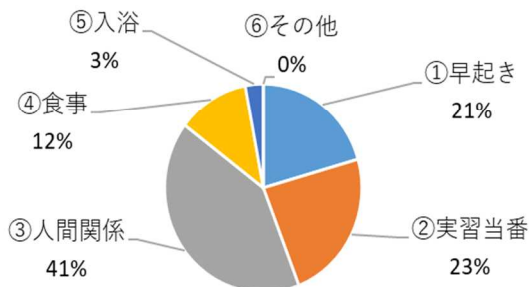

6ヶ月入寮が無事終わりました。

10月24日（木）に1G 義務入寮退寮式が行われました。昨年度までは3ヶ月の期間だった義務入寮ですが、今年度から6ヶ月へ変更になりました。この期間、生徒達は当番活動や資格取得に向けての学習、陶芸学習やスポーツ大会など色々なことに取り組みながら日々成長していったと思います。退寮式後に生徒へ記入してもらったアンケートの結果と感想の一部を掲載いたしましたので、ご覧ください。

○生活でたいへんだったことは何ですか。
(1つのみ選択。)