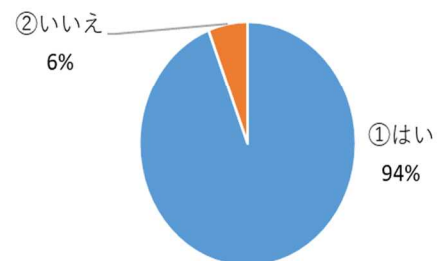

○生活するうえで、保護者（家庭）に感謝する気持ちが持てましたか。